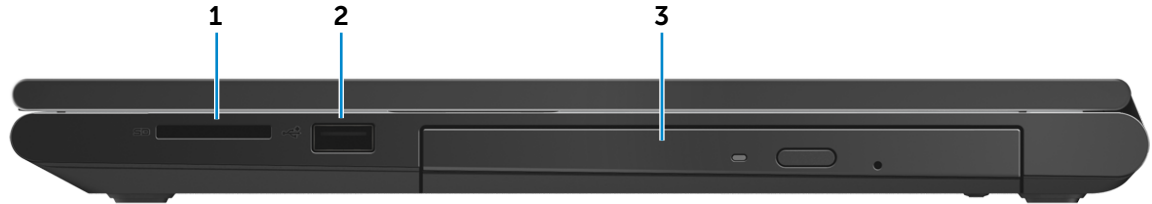

### 5 USB 2.0-poort

Sluit randapparatuur aan zoals opslagapparaten, printers, enz. Levert snelheden voor gegevensoverdracht tot 480 Mbps.

### 6 USB 3.0-poort

Sluit randapparatuur aan zoals opslagapparaten, printers, enz. Biedt gegevensoverdrachtsnelheden tot 5 Gbps.

### 7 Headsetpoort

Sluit een hoofdtelefoon, microfoon of headset (gecombineerde hoofdtelefoon en microfoon) aan.

Voorzijde

Linkerzijde

Rechterzijde

Onderzijde

Beeldscherm

## Rechterzijde

**1 Mediakaartlezer**

Hiermee kunt u mediakaarten lezen en schrijven.

**2 USB 2.0-poort**

Sluit randapparatuur aan zoals opslagapparaten, printers, enz. Levert snelheden voor gegevensoverdracht tot 480 Mbps.